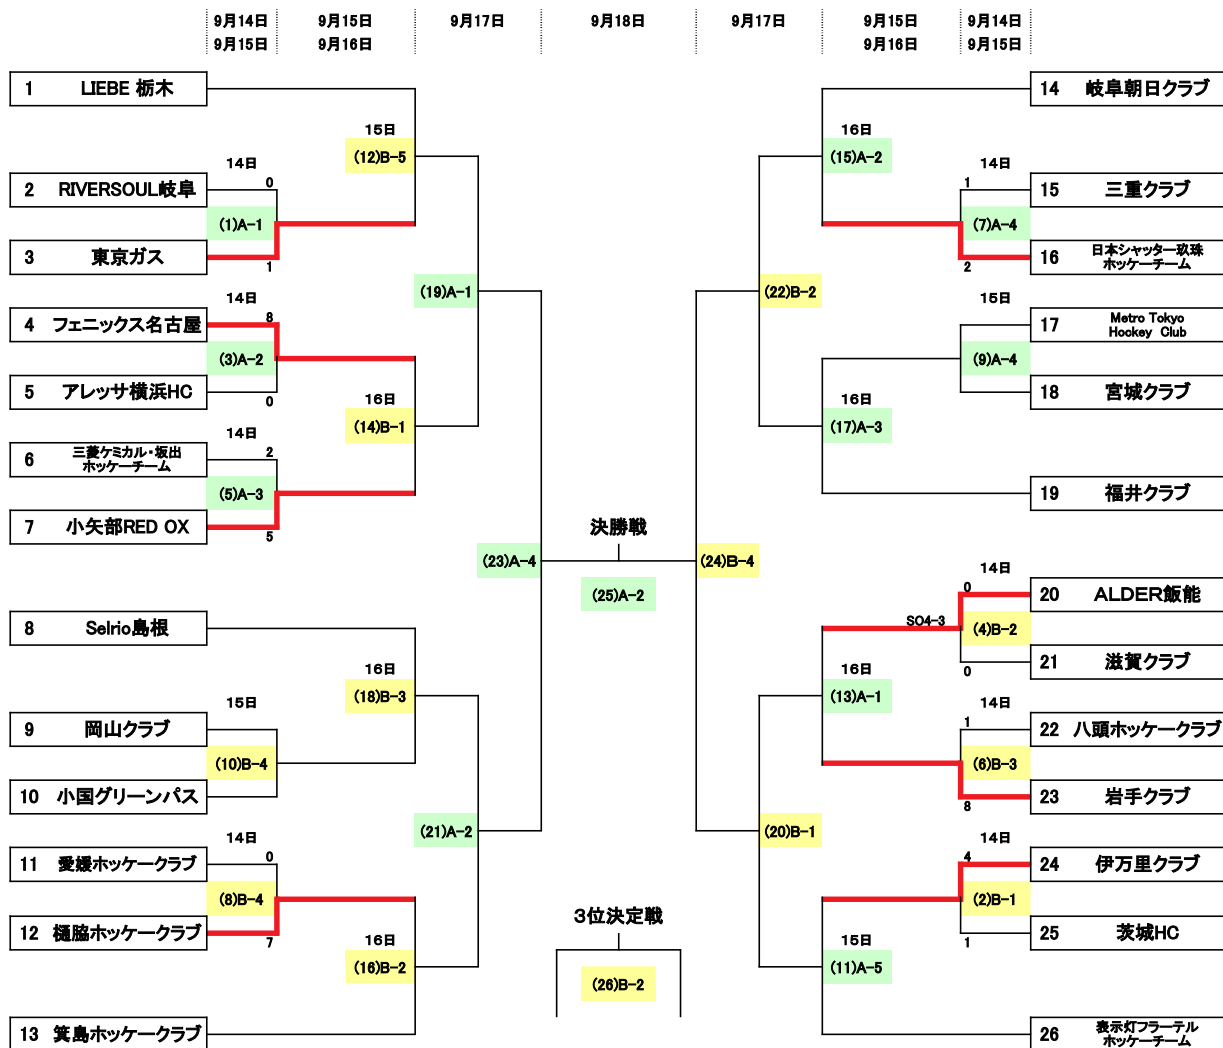

# 競技組合せ表

A ... 樋脇屋外人工芝競技場  
 B ... 丸山自然公園

## 【男子】

## 【女子】