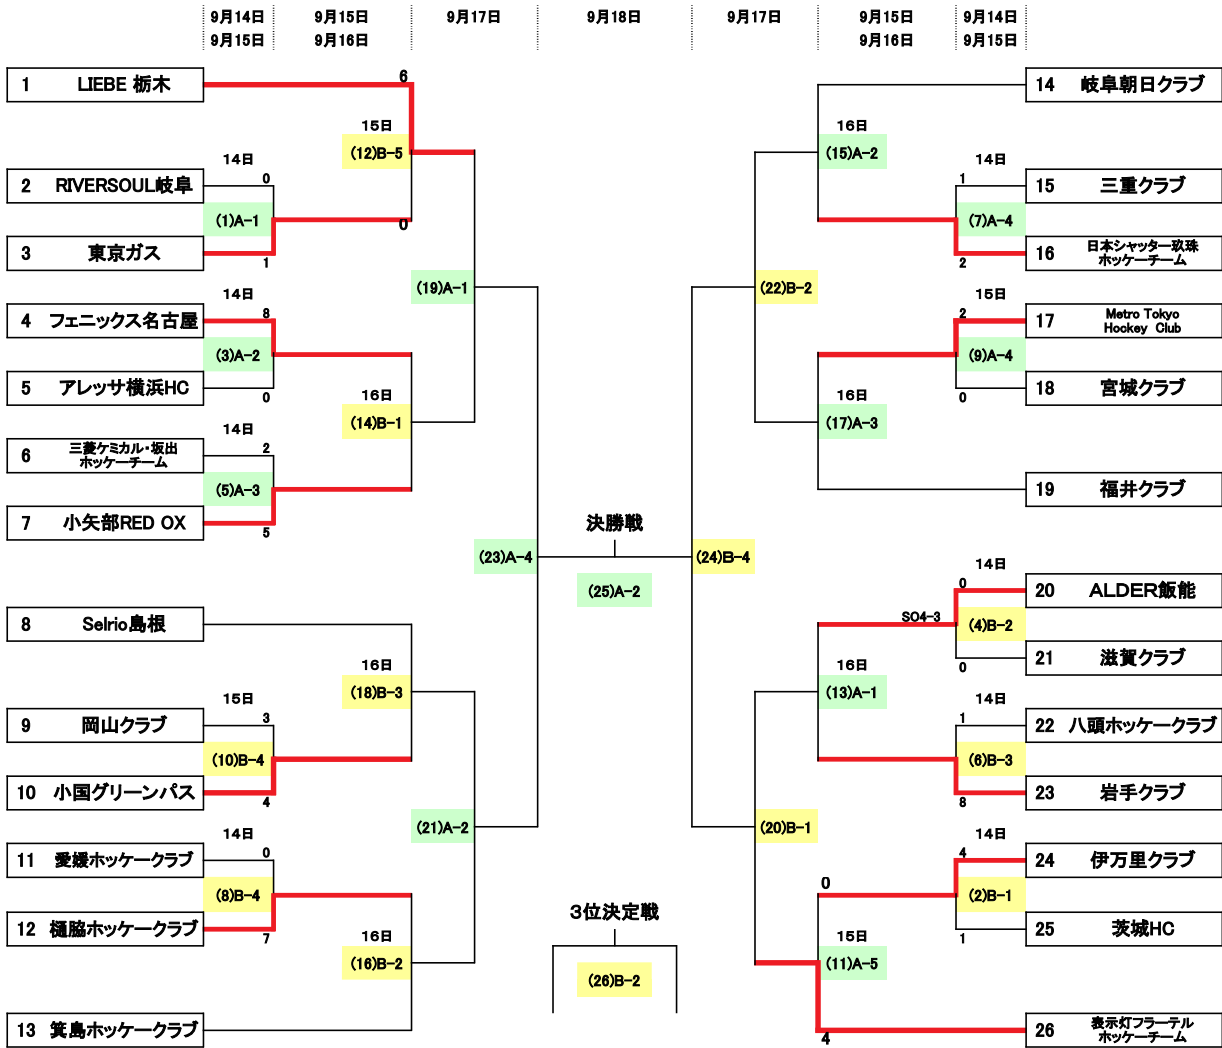

競技組合せ表

A ... 樋脇屋外人工芝競技場
 B ... 丸山自然公園

【男子】

【女子】