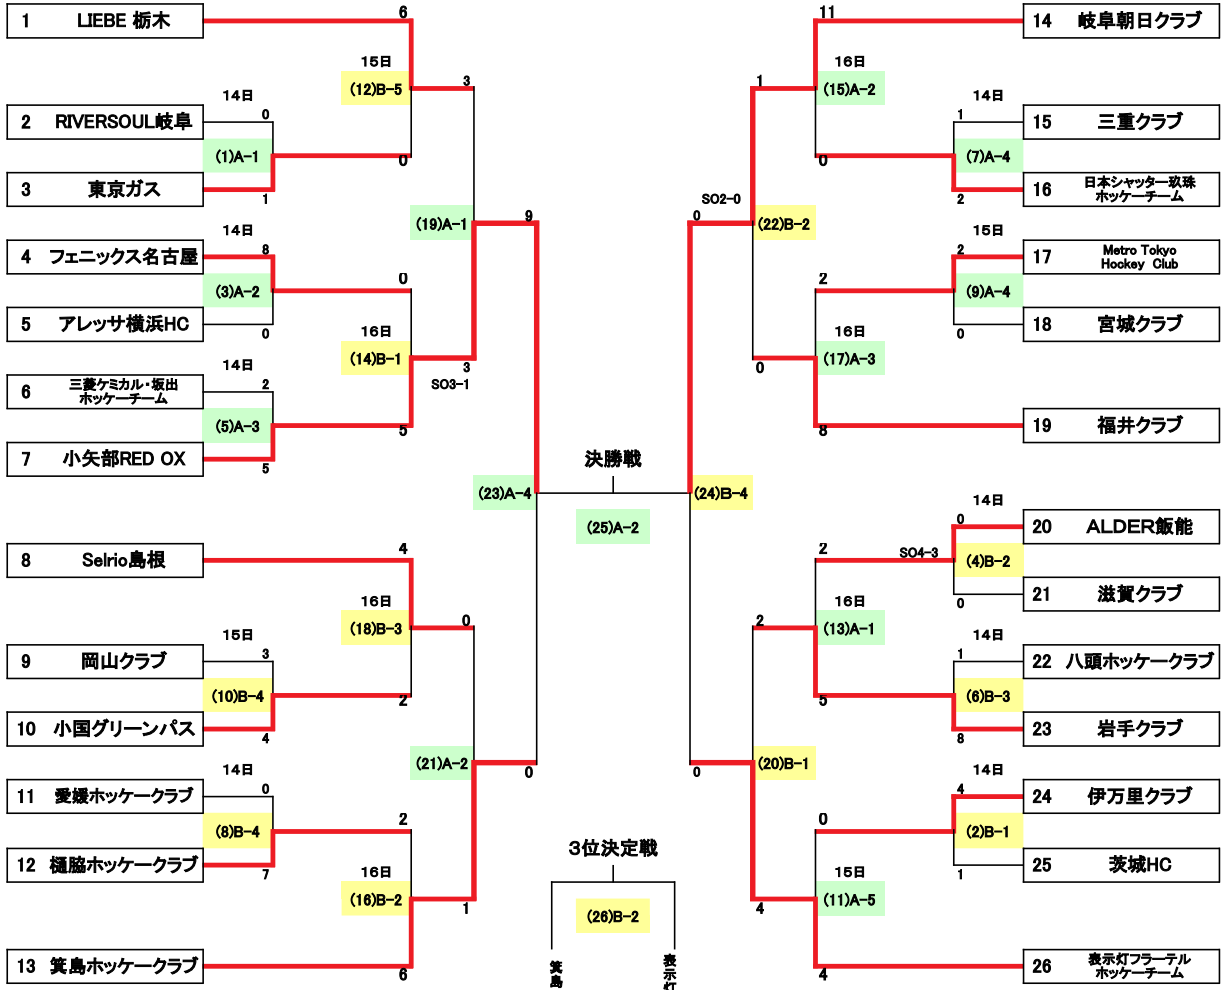

競技組合せ表

- A ... 橿原屋外人工芝競技場
- B ... 丸山自然公園

【男子】

【女子】