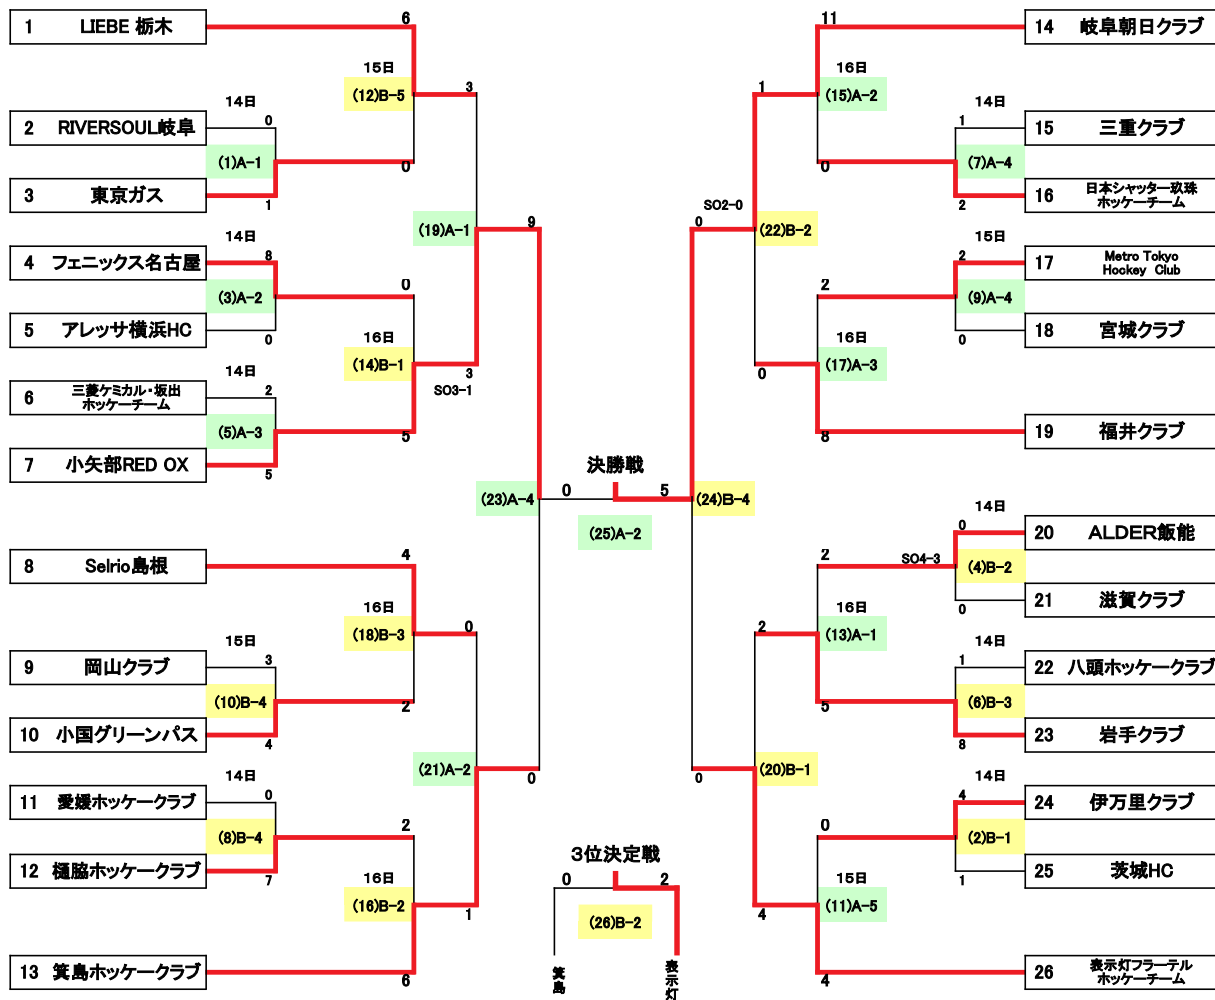

競技組合せ表

- A ... 橿原屋外人工芝競技場
- B ... 丸山自然公園

【男子】

【女子】